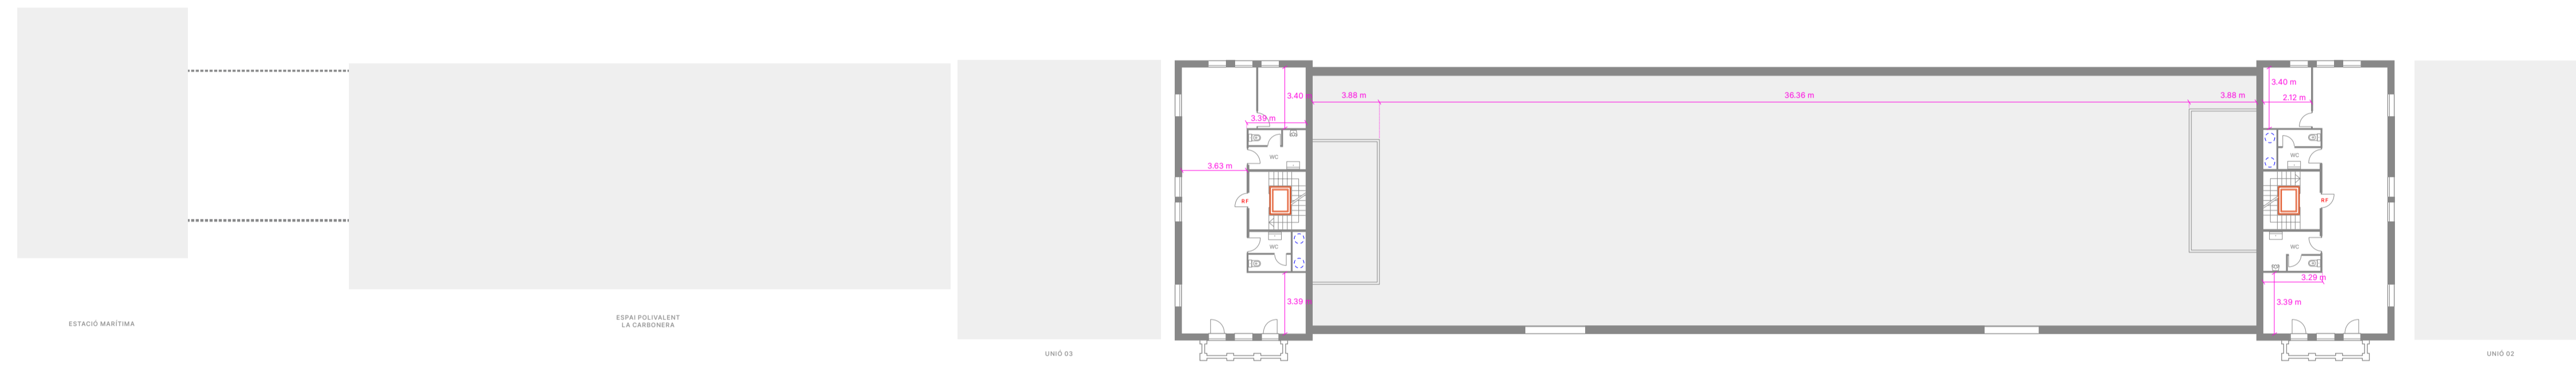

ALTELL I PRIMERA PLANTA - LA CARBONERA + LA FUSTERIA